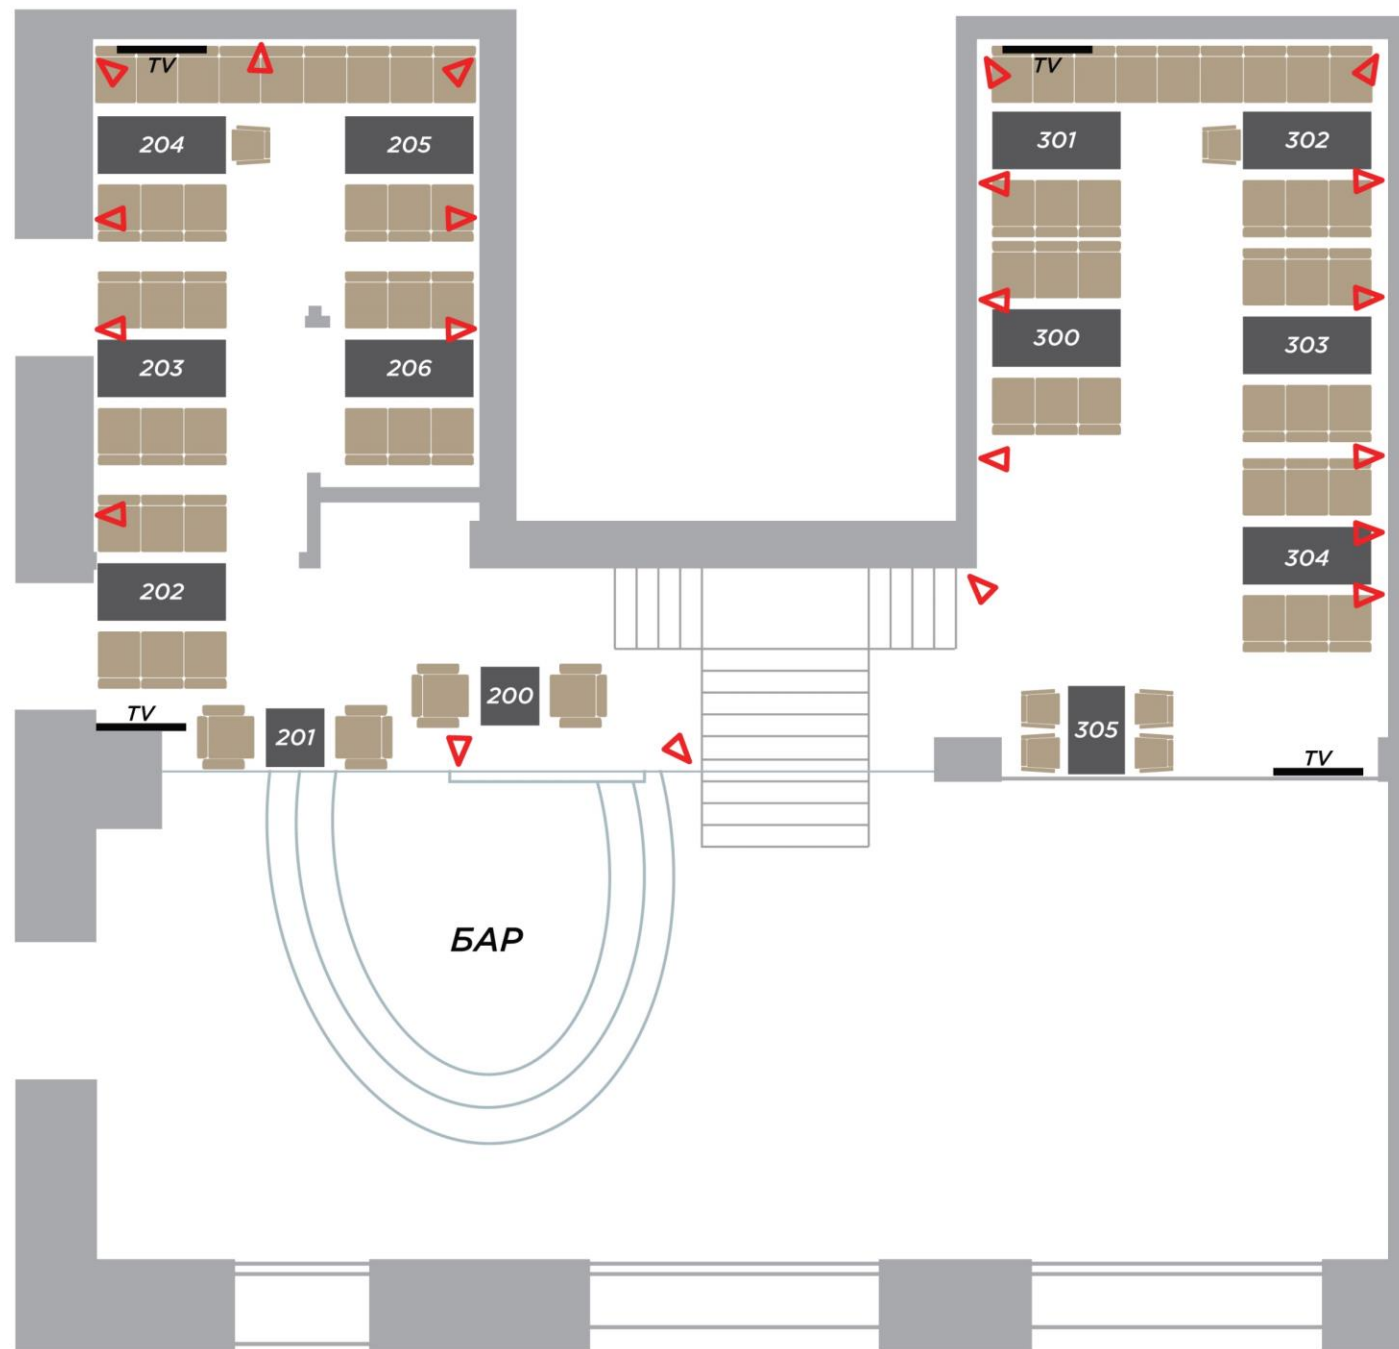

Зал - 59

S1

Стойка S1 (зал):

- Ноутбук eMachines E250
- DVD Pioneer-1
- TV RESIVER GUMAX
- Пульт управления софитами WORK PRO-W (SCAN 812DMX)
- ULTRAZONE-ZMX8210
- ULTRADRIVE PRO-DCX2496
- Усилитель APART M-35 (WC/туалет и веранда)
- Усилитель Apart Champ, 2-7 шт.

DJ пульт Pioneer DJ mixer DJM 800 + CDJ 900, 2 шт.

TV

Плазменная панель SAMSUNG 48", 3 шт.

ТАПЧАН

НА 1905 ГОДА
2-й этаж

УЛИЦА 1905 ГОДА
Звенигородское шоссе, д. 18/20

+7 495 727-65-25

КОЛИЧЕСТВО ПОСАДОЧНЫХ МЕСТ

Зал слева - 34

Зал справа - 35

Динамик настенный BOSE 5.1, 21 шт.

Плазменная панель SAMSUNG 48", 2 шт.