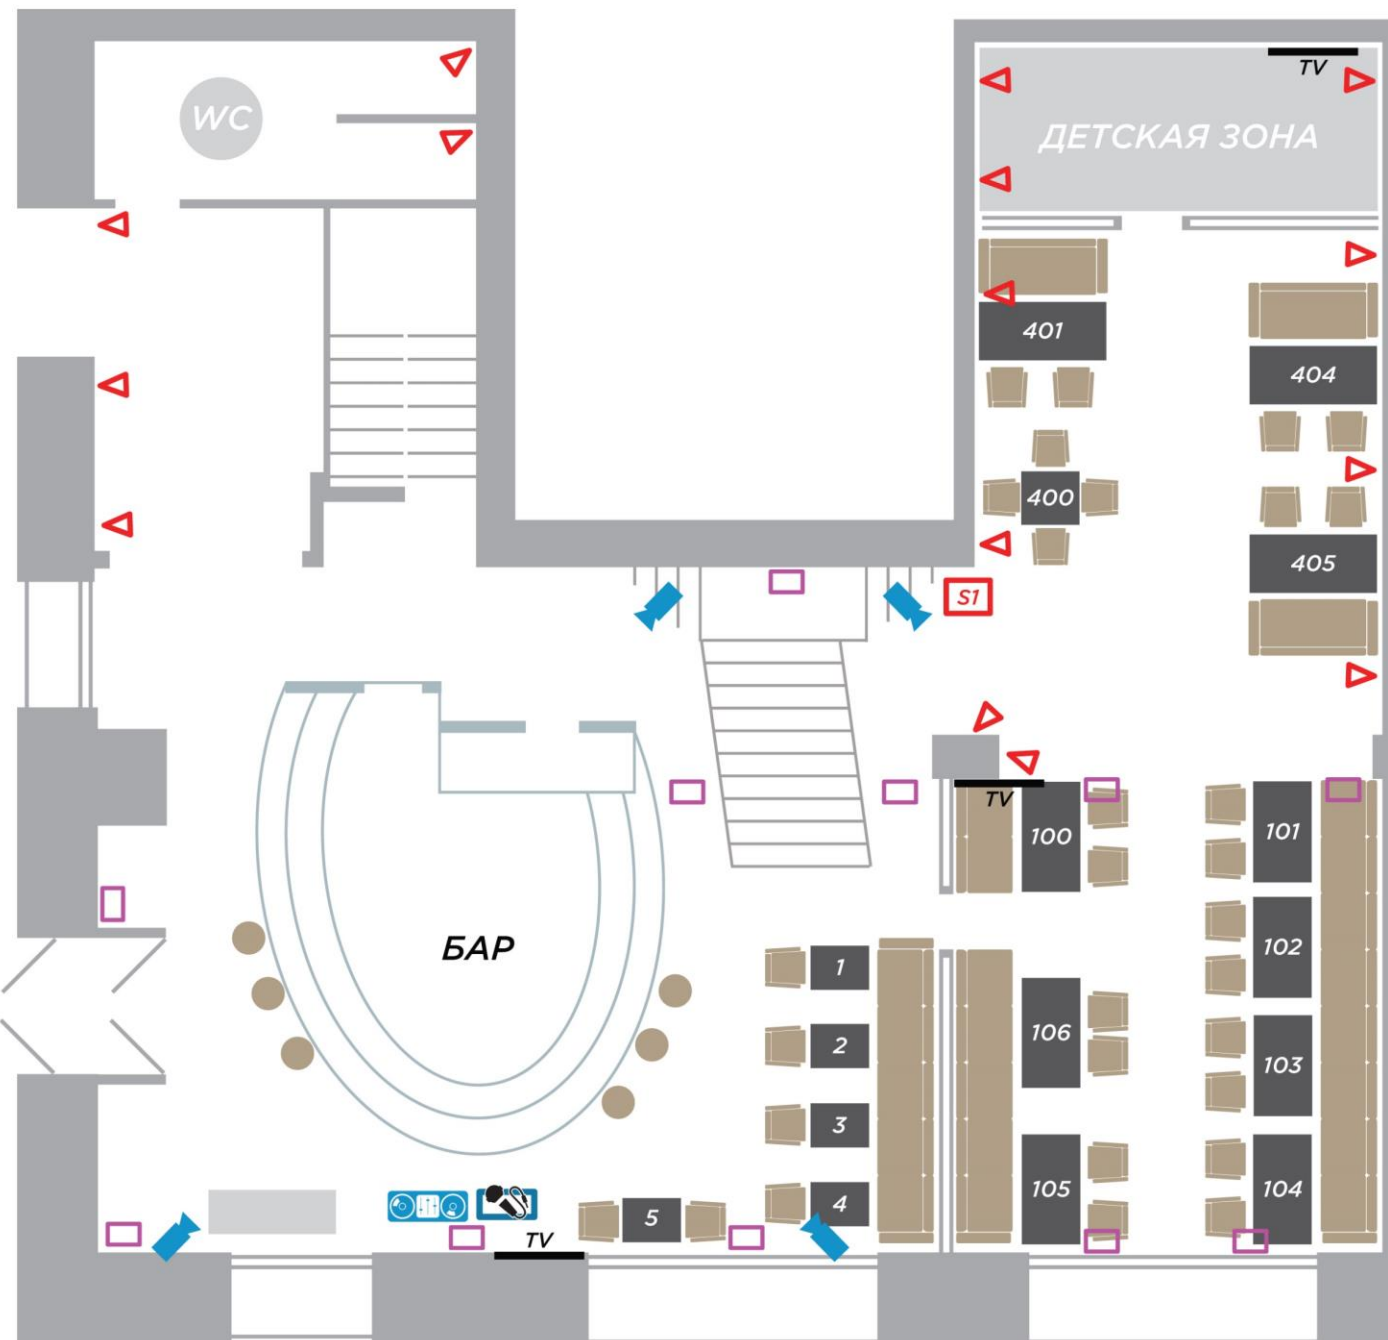

Зал - 59

S1

Стойка S1 (зал):

- Ноутбук eMachines E250
- DVD Pioneer-1
- TV RESIVER GUMAX
- Пульт управления софитами WORK PRO-W (SCAN 812DMX)
- ULTRAZONE-ZMX8210
- ULTRADRIVE PRO-DCX2496
- Усилитель APART M-35 (WC/туалет и веранда)
- Усилитель Apart Champ, 2-7 шт.

Динамик настенный BOSE 5.1, 15 шт.

Пассивный сценический монитор NOVA EM12, 11 шт.

Пульт звукорежиссёра Soundcraft Notepad-8FX
Вокальная радиосистема AKG WMS40 Mini2 Vocal Set Dual

Проектор полного движения под управлением Daslight IS90-MH, 4 шт.

DJ пульт Pioneer DJ mixer DJM 800 + CDJ 900, 2 шт.

TV

Плазменная панель SAMSUNG 48", 3 шт.

ТАПЧАН

НА 1905 ГОДА
2-й этаж

УЛИЦА 1905 ГОДА
Звенигородское шоссе, д. 18/20

+7 495 727-65-25

КОЛИЧЕСТВО ПОСАДОЧНЫХ МЕСТ

Зал слева - 34

Зал справа - 35

Динамик настенный BOSE 5.1, 21 шт.

Плазменная панель SAMSUNG 48", 2 шт.