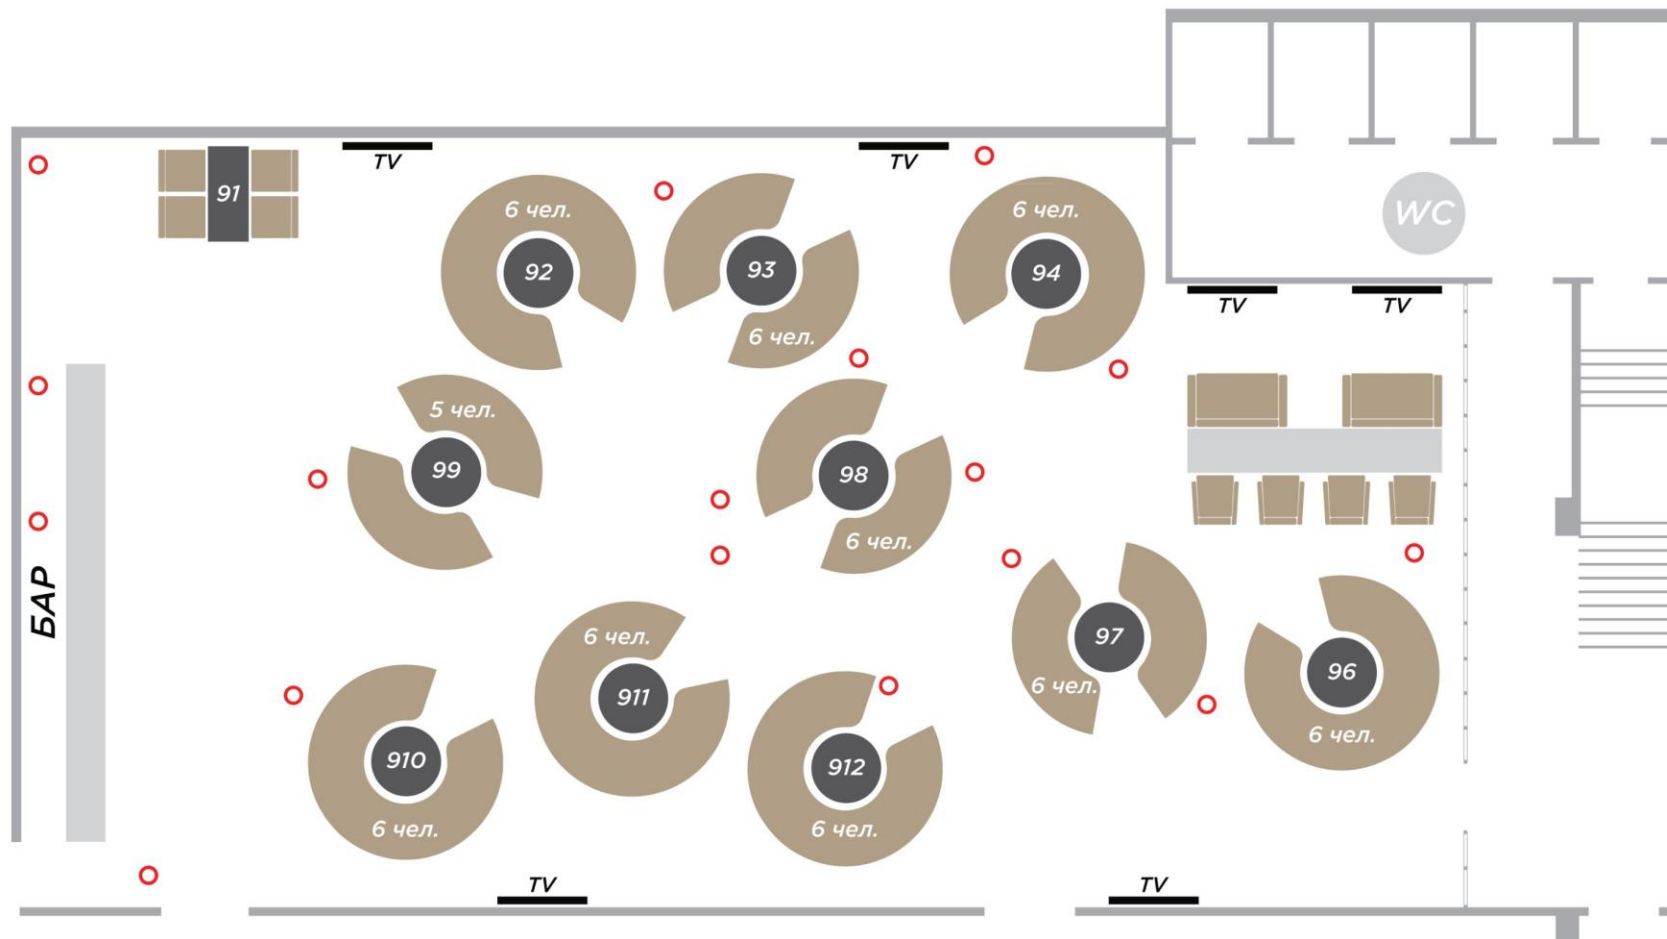

# ТАПЧАН

НА РУСАКОВСКОЙ  
Лаунж

М

СОКОЛЬНИКИ  
Русаковская ул., д. 27

**+7 495 768-85-75**

КОЛИЧЕСТВО ПОСАДОЧНЫХ МЕСТ  
Подвал - 72

Динамик настенный BOSE 5.1 (Зал), 17 шт.

TV