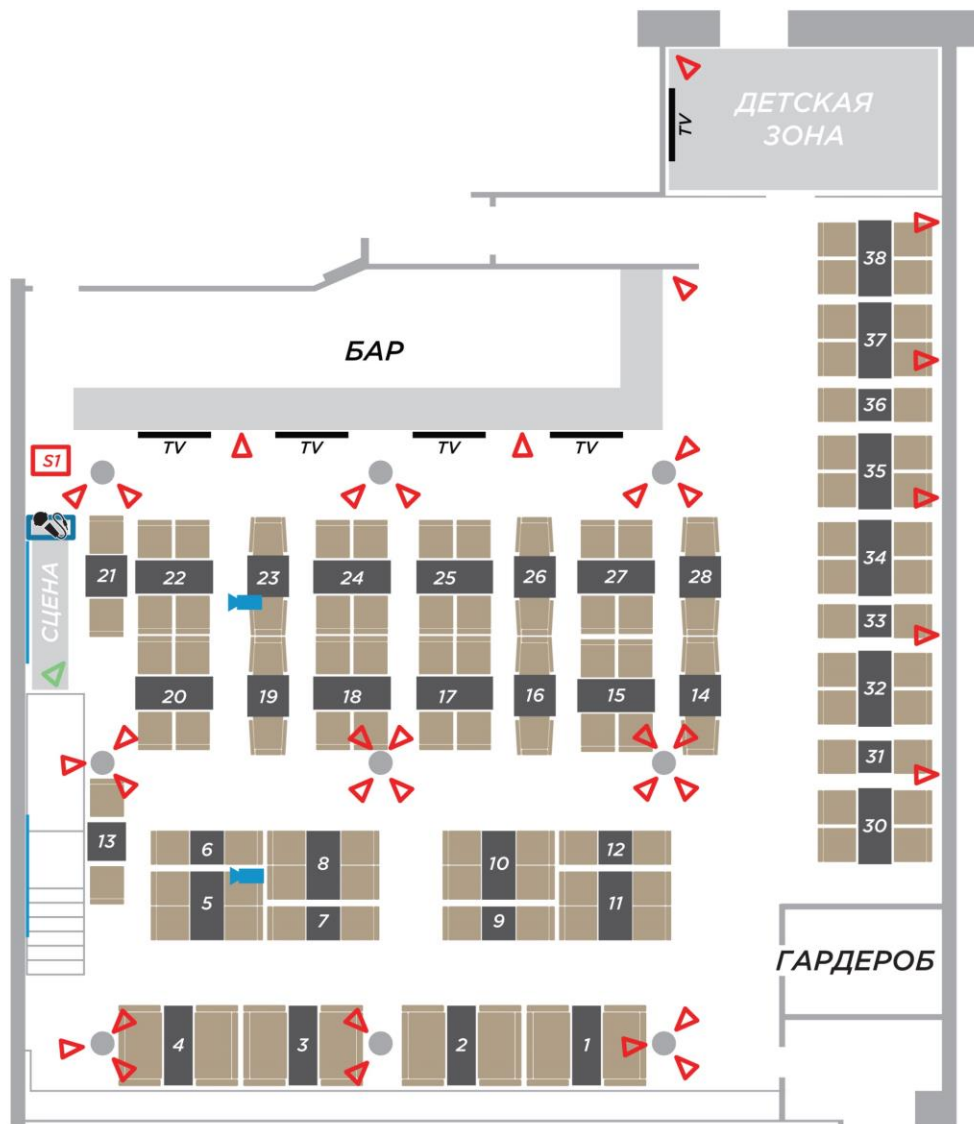

# ТАПЧАН

НА РУСАКОВСКОЙ  
1-й этаж

СОКОЛЬНИКИ  
Русаковская ул., д. 27

+7 495 768-85-75

КОЛИЧЕСТВО ПОСАДОЧНЫХ МЕСТ  
Веранда - 46  
Зал 1 этаж - 128

TV

Плазменная панель SAMSUNG 49", 5 шт.

Динамик настенный BOSE 5.1 (Зал), 29 шт.  
Динамик настенный BOSE 5.1 (Веранда) 6 шт.

# ТАПЧАН

НА РУСАКОВСКОЙ  
Лаунж

М

СОКОЛЬНИКИ  
Русаковская ул., д. 27

**+7 495 768-85-75**

КОЛИЧЕСТВО ПОСАДОЧНЫХ МЕСТ  
Подвал - 72

Динамик настенный BOSE 5.1 (Зал), 17 шт.

TV