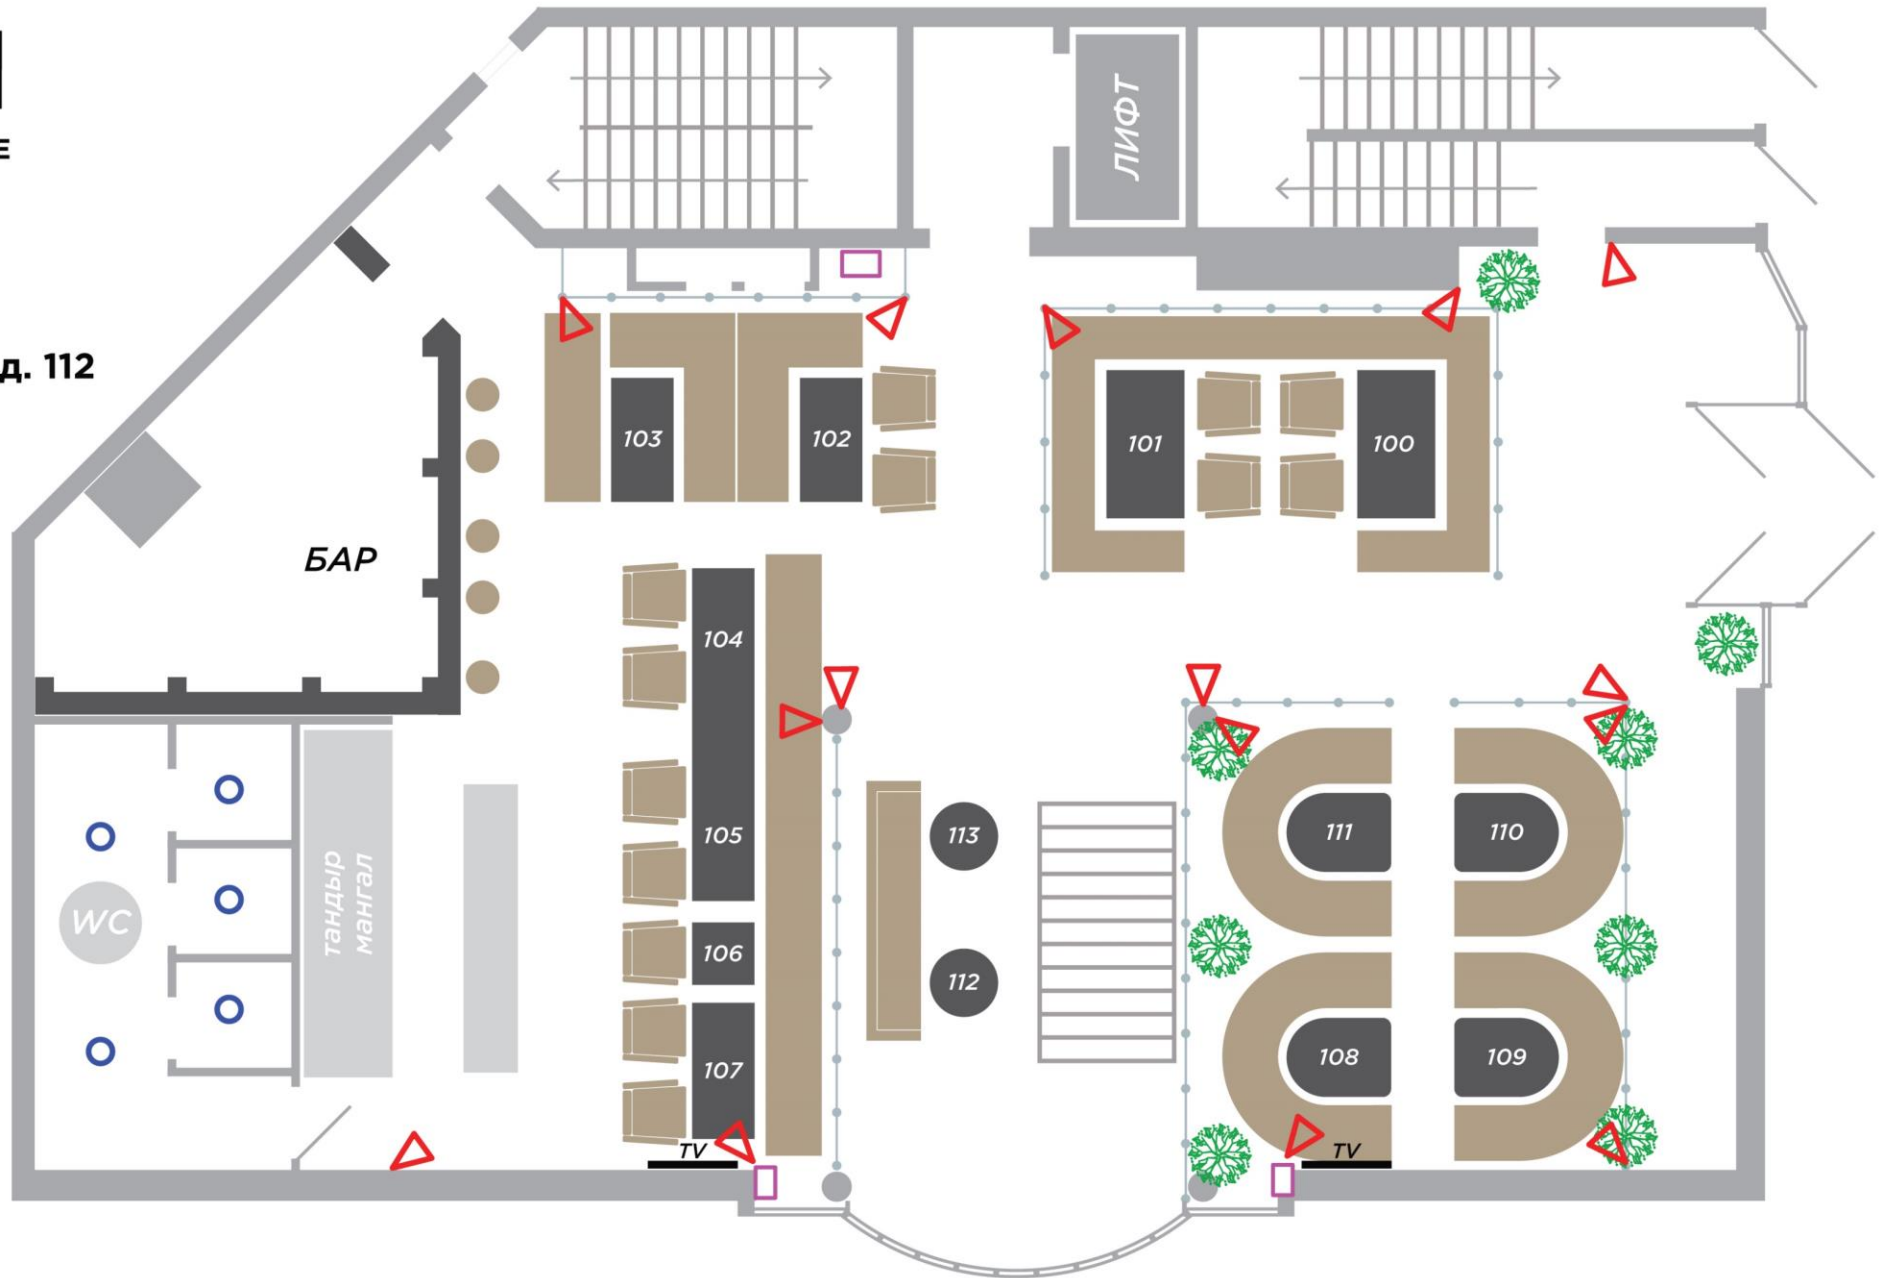

ТАПЧАН

НА ЛЕНИНГРАДСКОМ ШОССЕ
1-й этаж

М

РЕЧНОЙ ВОКЗАЛ
Ленинградское шоссе, д. 112

+7 495 233-99-03

КОЛИЧЕСТВО ПОСАДОЧНЫХ МЕСТ
Веранда - 57
Зал - 74

Динамик настенный APART MASK4, 15 шт.

Динамик потолочный Ø183мм APART CM6, 5 шт.

Сабвуфер APART SUBA165, 3 шт.

Плазменная панель SAMSUNG 48"

ТАПЧАН

НА ЛЕНИНГРАДСКОМ ШОССЕ
2-й этаж

М

РЕЧНОЙ ВОКЗАЛ
Ленинградское шоссе, д. 112

+7 495 233-99-03

КОЛИЧЕСТВО ПОСАДОЧНЫХ МЕСТ
120

Динамик настенный APART MASK4, 16 шт.

Динамик потолочный Ø183мм APART CM20, 8 шт.

Динамик потолочный Ø183мм APART CM6, 1 шт.

Сабвуфер APART SUB2400, 4 шт.

Стойка общая на два этажа:

- Предусилитель (Pm 7400 / APart)
- Усилитель (Champ-4 / APart), 5 шт.
- Усилитель APART PUBDRIVE-2000, 1 шт.
- Усилитель APART MA65 (туалет), 1 шт.
- Матричный коммутатор Cypress CMPRO-4H4H, 1 шт.

РЕЧНОЙ ВОКЗАЛ
Ленинградское шоссе, д. 112

+7 495 233-99-03

КОЛИЧЕСТВО ПОСАДОЧНЫХ МЕСТ
Казаке - 40
Банкетный зал - 55

- Акустическая система APART Ovo5, 6 шт.
- Акустическая система Elektrivoice ZX12P, 5 шт.
+ сабвуфер
- Акустическая система Nova VS15, 2 шт.
- Сабвуфер Nova VS18SUB, 2 шт.
- Сабвуфер APART SUBLITE, 2 шт.
- Стойка + пульт звукорежисера X32 Producer
- Система караоке Evolution Pro2
- Световой пульт DMX1216 Operator
- Стойка банкетный зал ELECCTOVOICE
- Генератор дыма
- Софиты LED PAR 5x12w rgbauv
- Проектор OptimaPT26
- Экран
- Головы световые LED SPOT PRO 90
- Плазменная панель SAMSUNG 48", 3 шт.