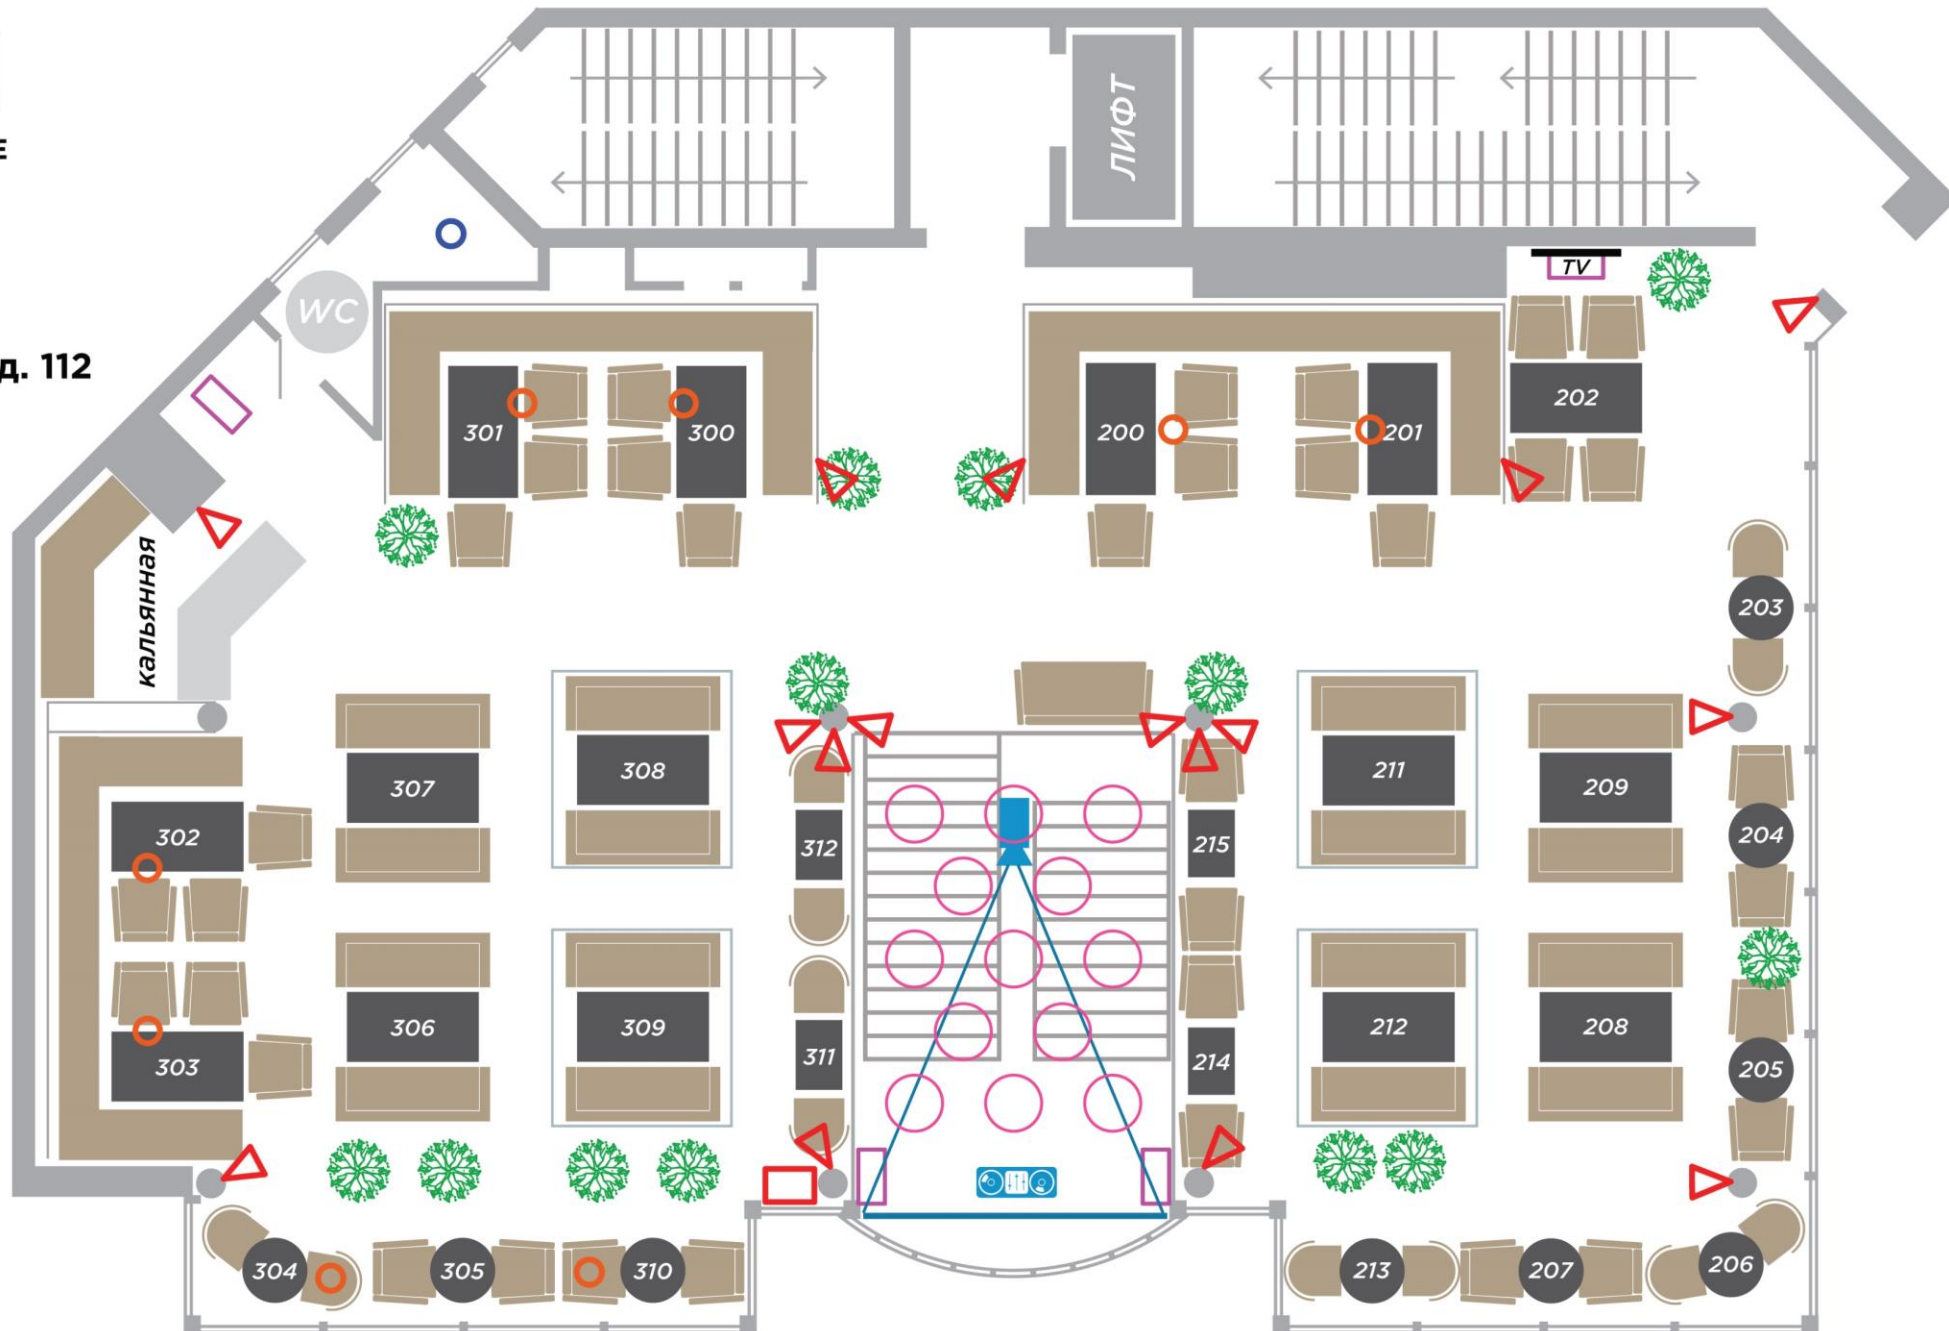

ТАПЧАН

НА ЛЕНИНГРАДСКОМ ШОССЕ
1-й этаж

М

РЕЧНОЙ ВОКЗАЛ
Ленинградское шоссе, д. 112

+7 495 233-99-03

КОЛИЧЕСТВО ПОСАДОЧНЫХ МЕСТ
Веранда - 57
Зал - 74

Динамик настенный APART MASK4, 15 шт.

Динамик потолочный Ø183мм APART CM6, 5 шт.

Сабвуфер APART SUBA165, 3 шт.

Плазменная панель SAMSUNG 48"

ТАПЧАН

НА ЛЕНИНГРАДСКОМ ШОССЕ
2-й этаж

М

РЕЧНОЙ ВОКЗАЛ
Ленинградское шоссе, д. 112

+7 495 233-99-03

КОЛИЧЕСТВО ПОСАДОЧНЫХ МЕСТ
120

DJ пульт Pioneer DJ mixer DJM 800

Проектор VIVITEK D966HD-WT

Экран Digis Ellipse DSEES-16905 3x1,8м

Шар зеркальный Nightsun, 13 шт.

Плазменная панель SAMSUNG 48", 1 шт.

ТАПЧАН

НА ЛЕНИНГРАДСКОМ ШОССЕ
1-й этаж

РЕЧНОЙ ВОКЗАЛ
Ленинградское шоссе, д. 112

+7 495 233-99-03

КОЛИЧЕСТВО ПОСАДОЧНЫХ МЕСТ
Казаке - 40
Банкетный зал - 55

- Акустическая система APART Ovo5, 6 шт.
- Акустическая система Elektrivoice ZX12P, 5 шт.
+ сабвуфер
- Акустическая система Nova VS15, 2 шт.
- Сабвуфер Nova VS18SUB, 2 шт.
- Сабвуфер APART SUBLITE, 2 шт.
- Стойка + пульт звукорежисера X32 Producer
- Система караоке Evolution Pro2
- Световой пульт DMX1216 Operator
- Стойка банкетный зал ELECCTOVOICE
- Генератор дыма
- Софиты LED PAR 5x12w rgbauv
- Проектор OptimaPT26
- Экран
- Головы световые LED SPOT PRO 90
- Плазменная панель SAMSUNG 48", 3 шт.