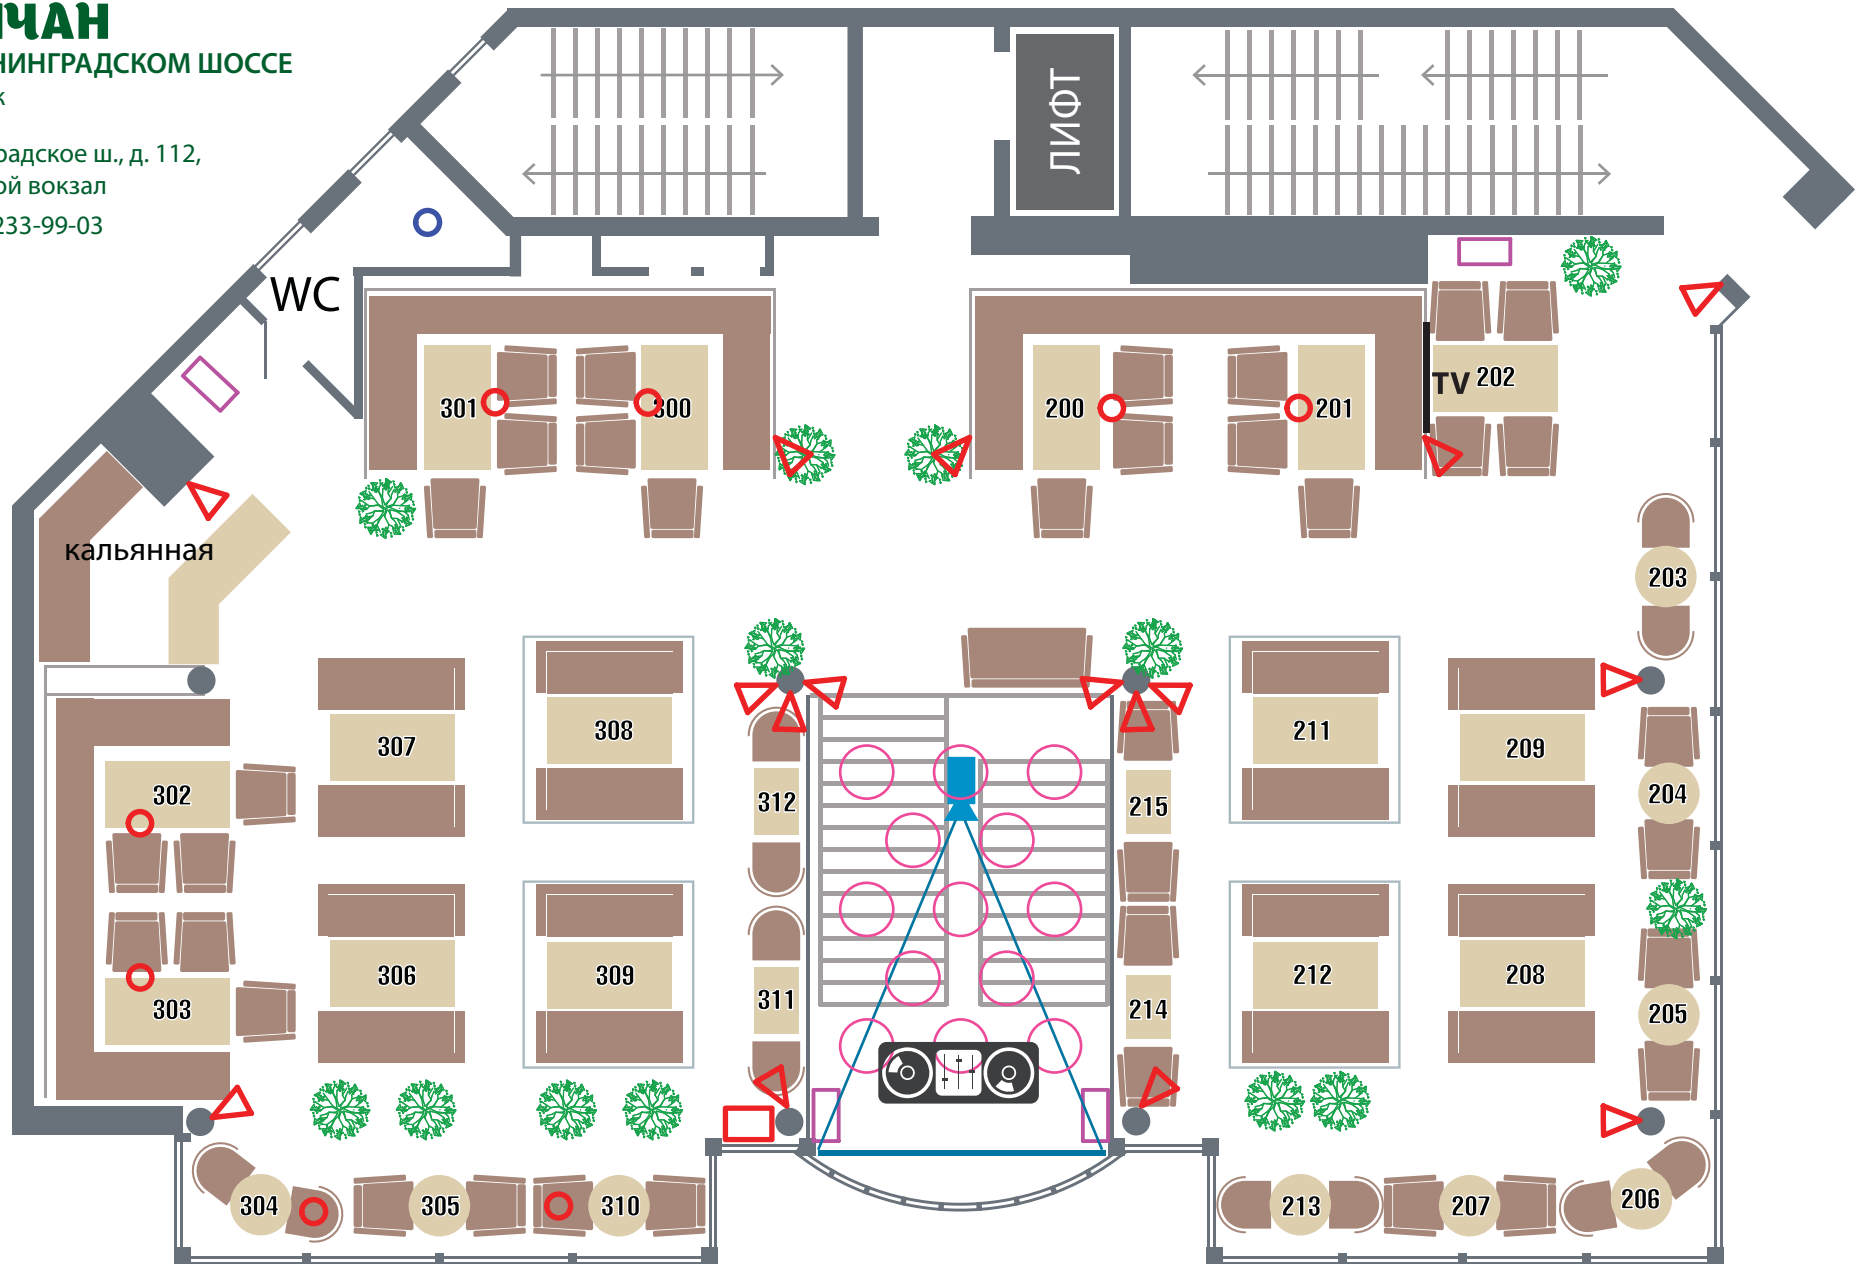

ТАПЧАН

НА ЛЕНИНГРАДСКОМ ШОССЕ

1-й этаж

Ленинградское ш., д. 112,

м. Речной вокзал

+7 495 233-99-03

Динамик настенный APART MASK4 - 15 шт

Динамик потолочный Ø183мм APART CM6 - 5 шт

Сабвуфер APART SUBA165 - 3 шт

Плазменная панель 48"

ТАПЧАН

НА ЛЕНИНГРАДСКОМ ШОССЕ

2-й этаж

Ленинградское ш., д. 112,

м. Речной вокзал

+7 495 233-99-03

- DJ пульт Pioneer DJ mixer DJM 800
- Проектор VIVITEK D966HD-WT
- Экран Digis Ellipse DSEES-16905 3x1,8м
- Шар зеркальный Nightsun - 13 шт
- Плазменная панель 48"

ТАПЧАН

НА ЛЕНИНГРАДСКОМ ШОССЕ

3-й этаж

Ленинградское ш., д. 112,

📺 Проектор OptimaPT26

— Экран

🔦 Головы световые LED SPOT PRO 90

TV Плазменная панель 48" Samsung 3шт