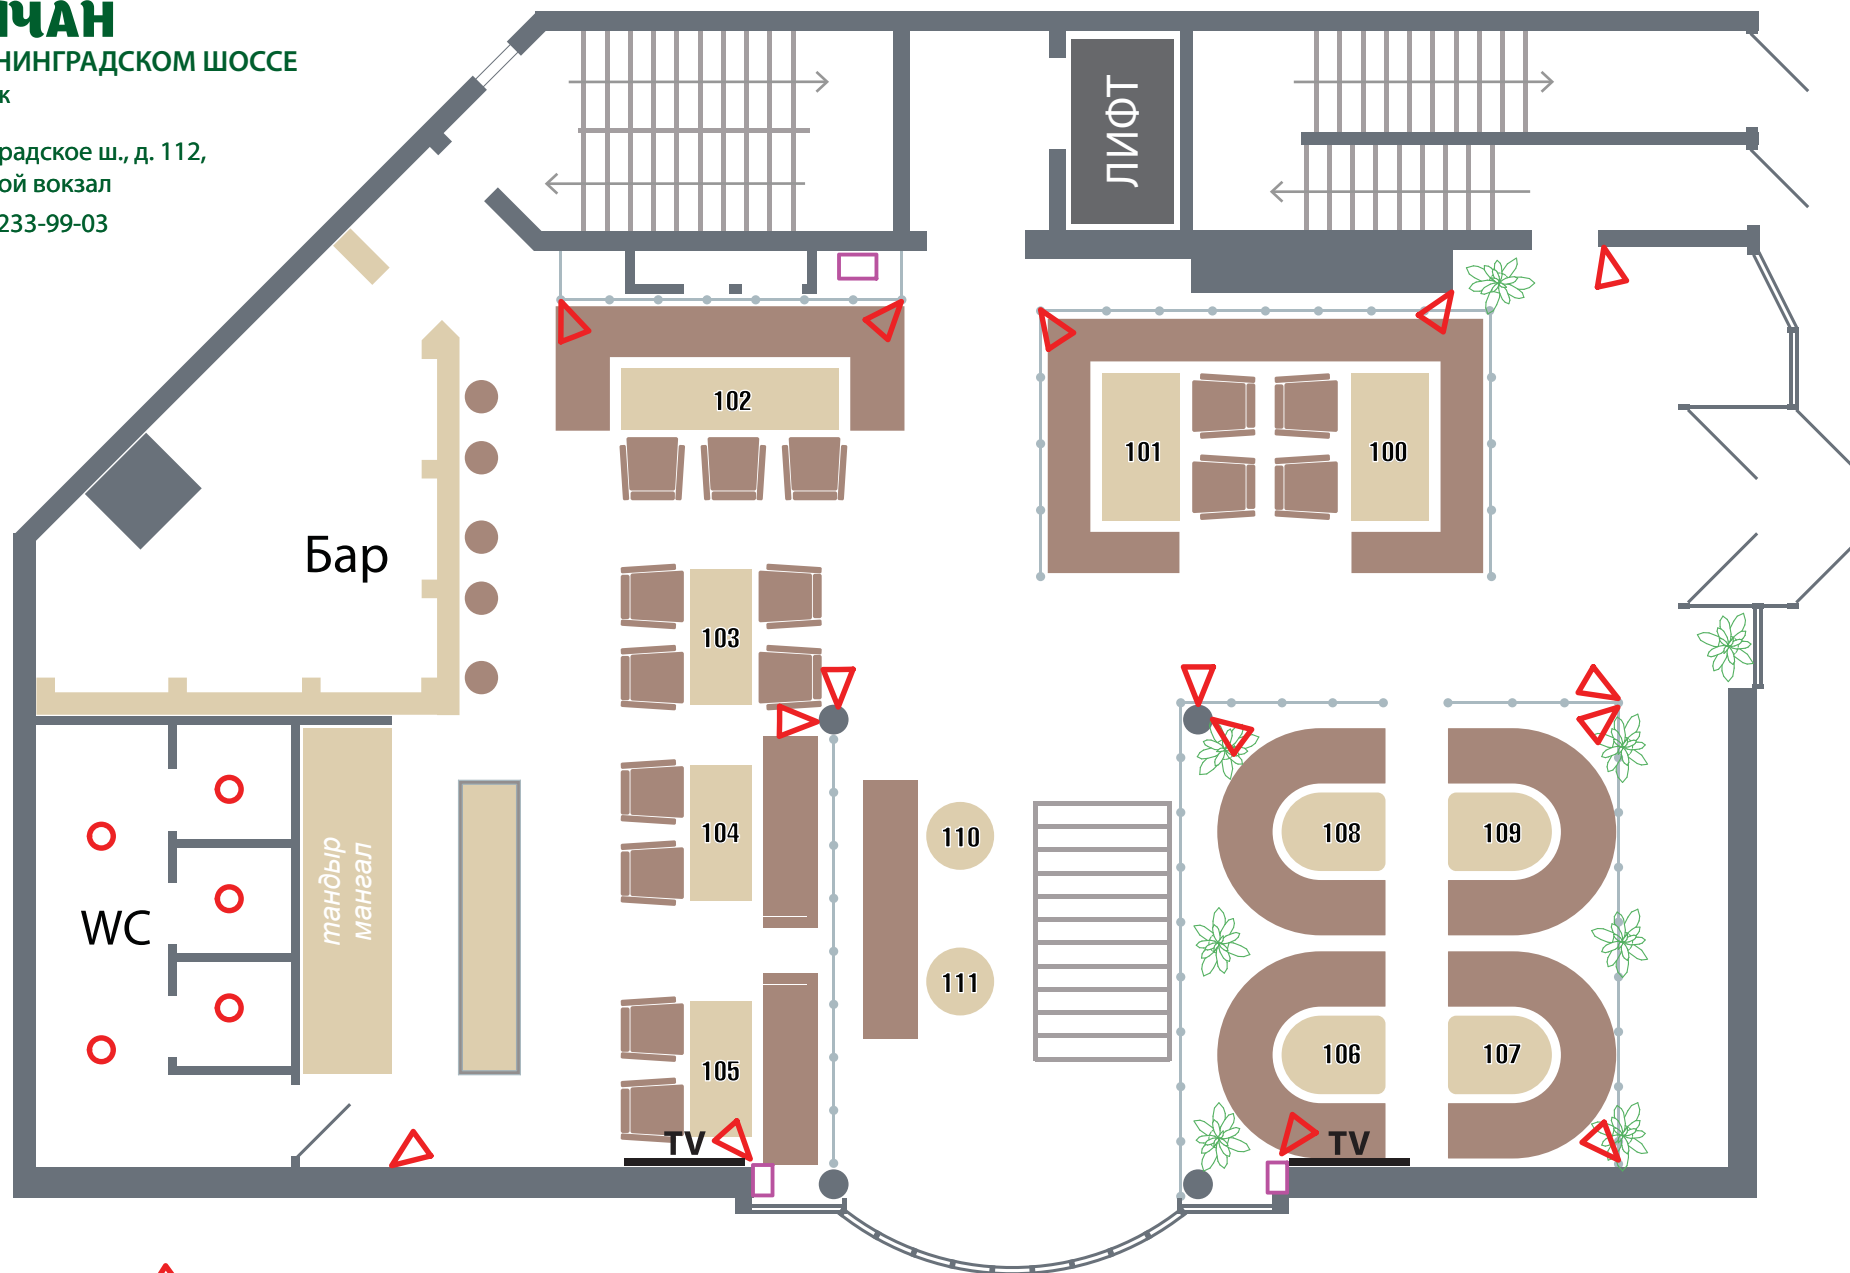

ТАПЧАН

НА ЛЕНИНГРАДСКОМ ШОССЕ

1-й этаж

Ленинградское ш., д. 112,

м. Речной вокзал

+7 495 233-99-03

Динамик настенный APART MASK4 - 15 шт

Динамик потолочный Ø183мм APART CM6 - 5 шт

Сабвуфер APART SUBA165 - 3 шт

Плазменная панель 48"

ТАПЧАН

НА ЛЕНИНГРАДСКОМ ШОССЕ

2-й этаж

Ленинградское ш., д. 112,

м. Речной вокзал

+7 495 233-99-03

📺 Проектор OptimaPT26

— Экран

🔦 Головы световые LED SPOT PRO 90

TV Плазменная панель 48" Samsung 3шт