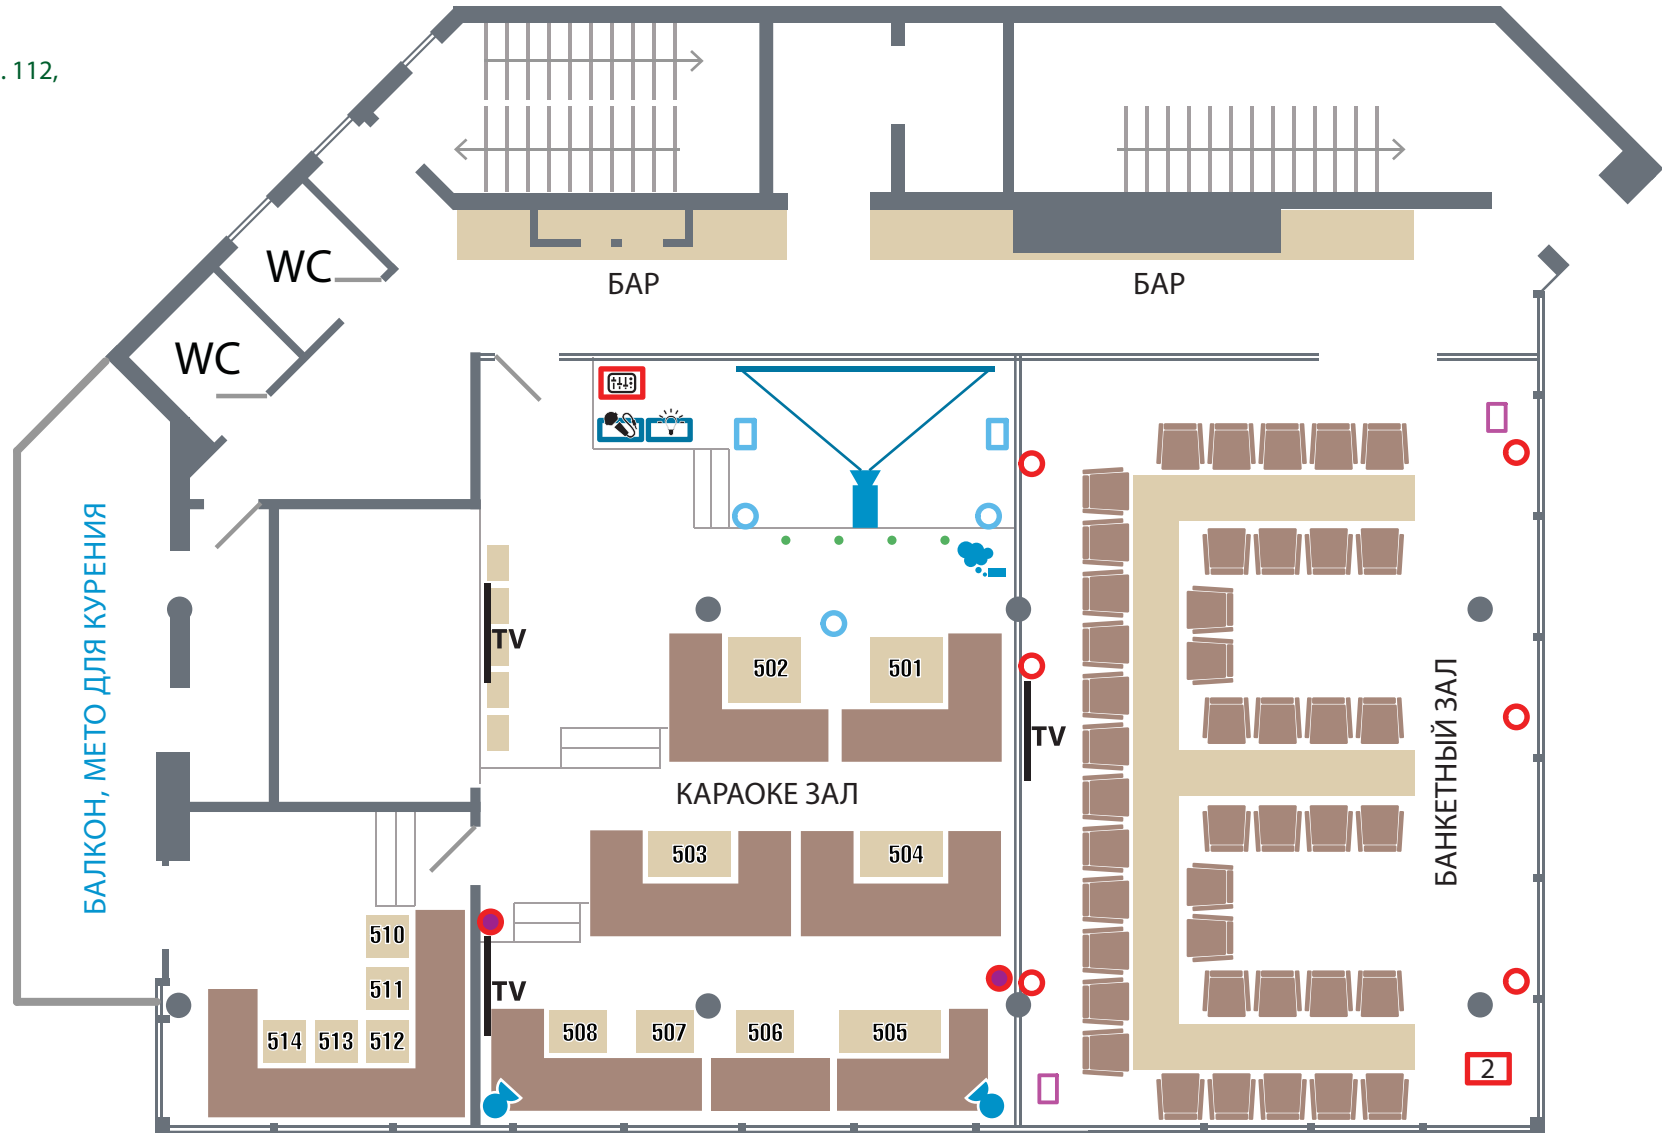

ТАПЧАН

НА ЛЕНИНГРАДСКОМ ШОССЕ

3-й этаж

Ленинградское ш., д. 112,

м. Речной вокзал

+7 495 233-99-03

○ Аккустическая система APART Ovo5 - 6 шт

● Аккустическая система Elektrivoice ZXL12P - 5 шт + сабвуфер

○ Аккустическая система Nova VS15 - 2 шт

□ Сабвуфер Nova VS18SUB - 2 шт

□ Сабвуфер APART SUBLITE - 2 шт

☎ Стойка + пульт звукорежисера X32 Producer

🎤 Система караоке Evolution Pro2

💡 Световой пульт DMX1216 Operator

2 Стойка банкетный зал ELECRTOVOICE

☁ Генератор дыма

●●●● Софиты LED PAR 5x12w rgbauv

📺 Проектор OptimaPT26

— Экран

🔦 Головы световые LED SPOT PRO 90

TV Плазменная панель 48" Samsung 3шт