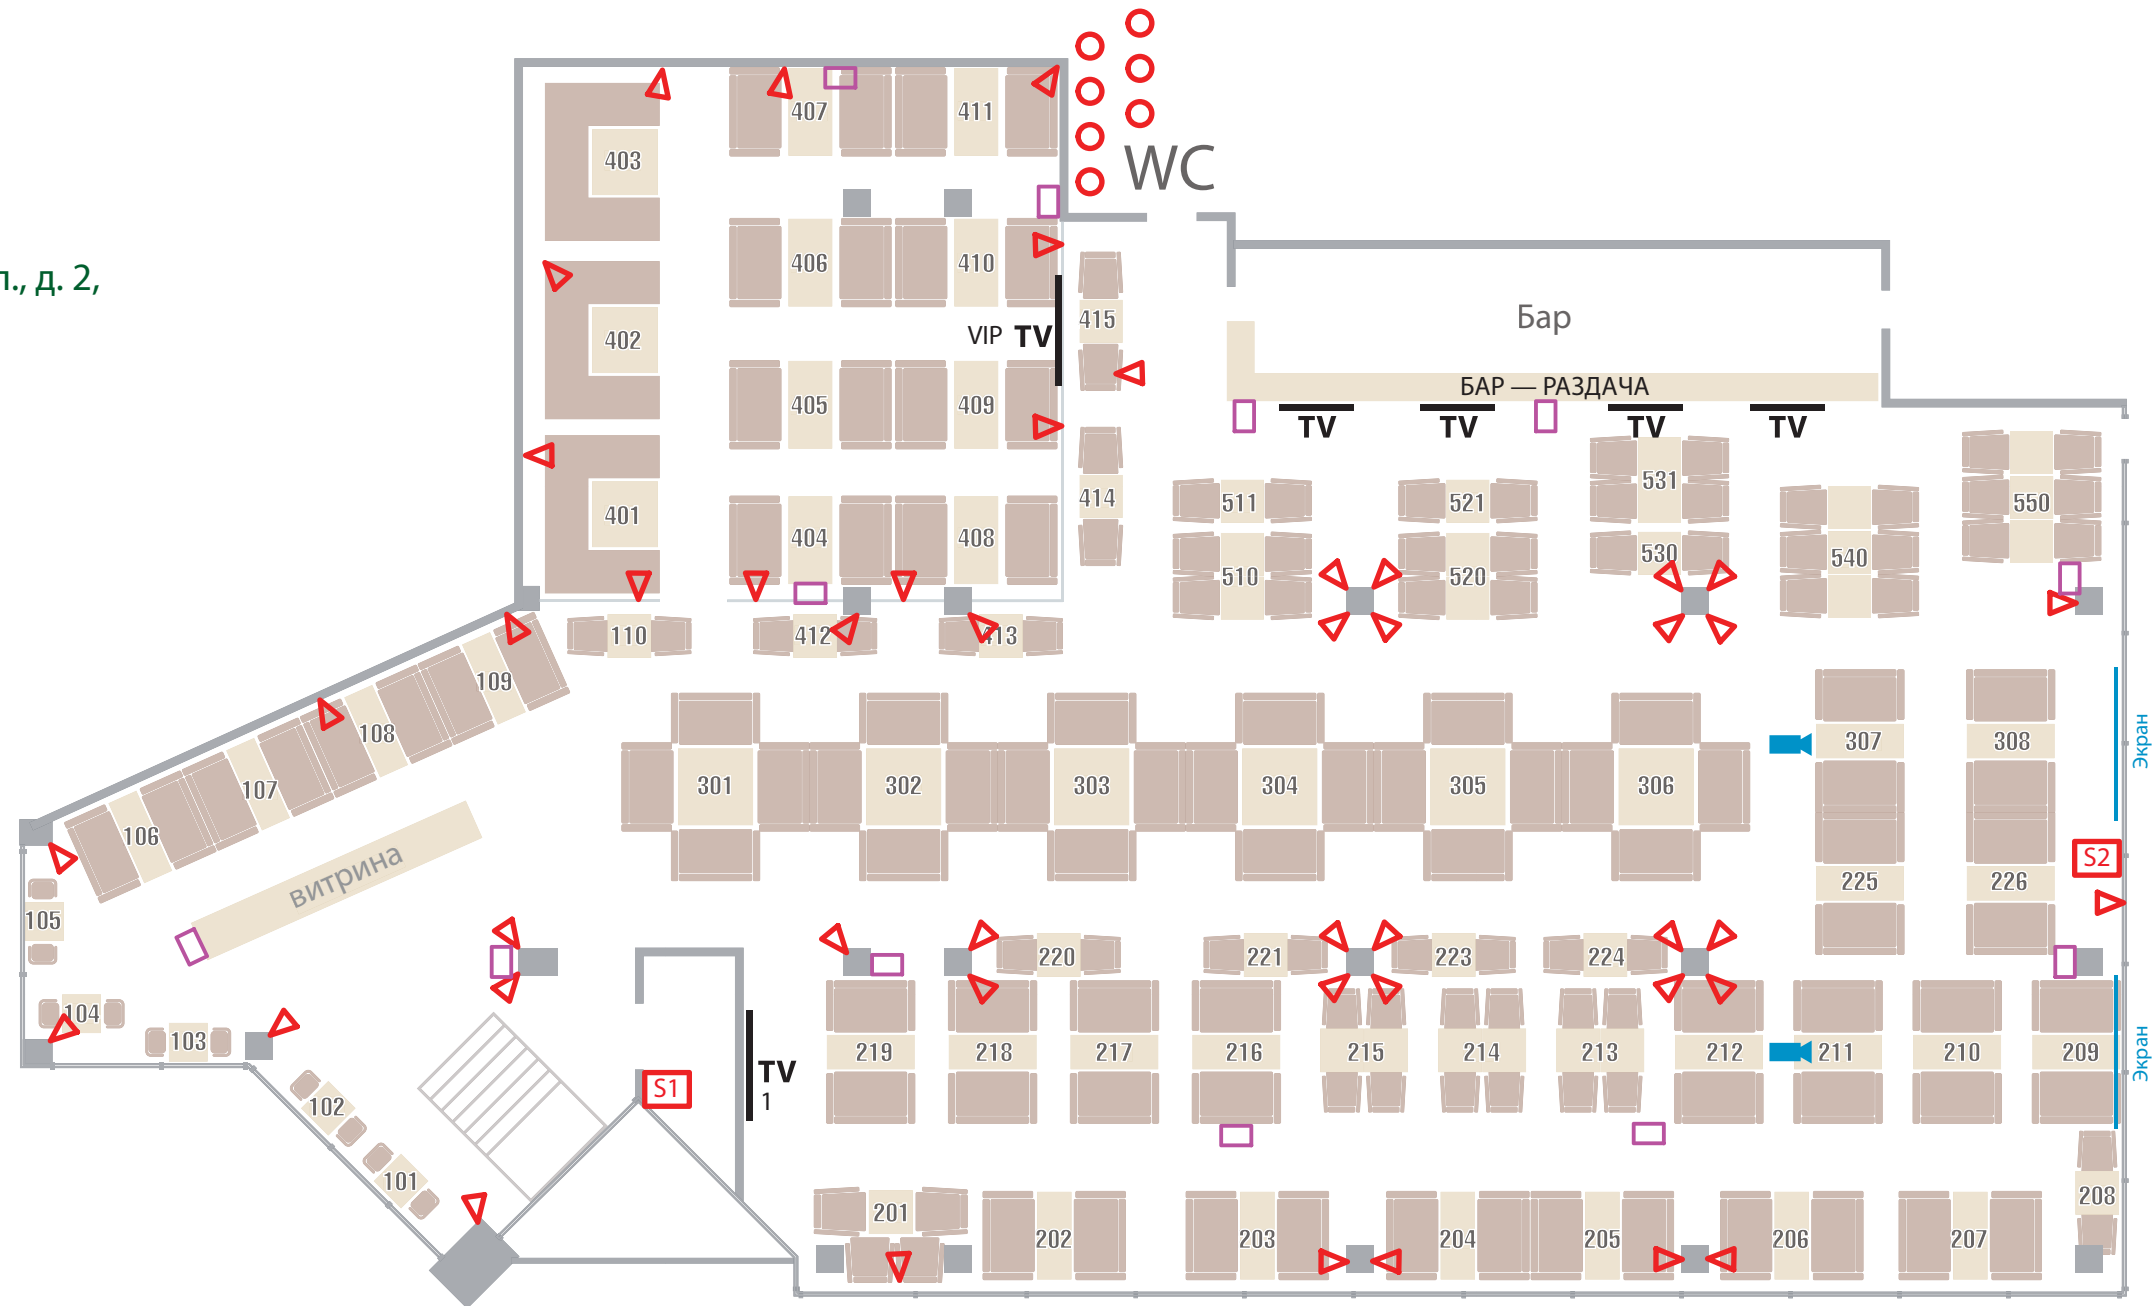

ТАПЧАН НА РАДОНЕЖСКОГО

Сергия Радонежского ул., д. 2,
м. Площадь Ильича
+7 495 921 87 47

S1 Стойка S1 (веранда)
Предусилитель (PM 7400/ APART) 1 шт
Усилитель (Champ2/ Apart) 3 шт

S2 Стойка S2 (зал)
Ноутбук eMachines E250
DVD Pioneer-1
TV RESIVER GUMAX
Пульт управления сафитами work pro-w (scan 812DMX)
ultrazone-zmx8210
ultradrive pro-dcx2496
Усилитель APART M-35 (W-C / туалет и веранда)
Усилитель Apart Champ 2 -7 шт

TV TV (VIP) – SAMSUNG 51 (1 шт)
TV (БАР – РАЗДАЧА) SAMSUNG 42 (4шт)
TV1 – SAMSUNG 61(1 шт)

△ Динамик настенный BOSE Free space 3 satellites - 49 шт

○ Динамик потолочный Ø183мм APART CM6T - 7 шт

□ Сабвуфер подвесной BOSE Free space 3 acoustimass modul - 12 шт

▶ Проектор SONYO PLC-150L 1шт
▶ Проектор PANASONIC EX600 XGA 1шт

— Экран LUMA 2,5X1,8 м 2 шт